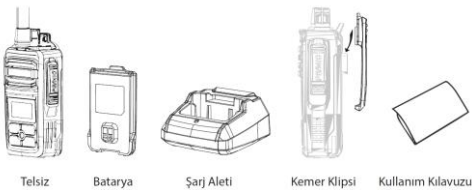

Teknik Özellikler

Frekans		Göndermeç		Almaç		Genel		
Frekans Bandı	UHF PMR 446,00-446,20	RF Çıkış Gücü	500 mW	Hassasiyet	≤0,25µV (12dB SINAD)	Birim Ölçüleri	215x62x37mm (GxYxD)	
Kanal Sayısı	16 PMR Kanalı (Yeni BTK Yönetmeliği)	Modülasyon Tipi	F3E	Komşu Kanal Seçiciliği	≥60dB	Birim Ağırlığı	230 g (batarya ile)	
Kanal Aralığı	12,50 kHz	İstenmeyen Yayın	≤-60dBm	İstenmeyen Yayın Bastırması	≤-0,2 µV	Frekans Kararlılığı	+/-2,5 ppm	
Kanallar	16 Kanal (MHz)	Ses Distorsiyonu	≤%5	Gürültü	≤%5	Sıcaklık Aralığı	-20°C — +55°C	
	KN1 = 446.00625 KN2 = 446.01875 KN3 = 446.03125 KN4 = 446.04375 KN5 = 446.05625 KN6 = 446.06875 KN7 = 446.08125 KN8 = 446.09375	KN9 = 446.10625 KN10=446.11875 KN11=446.13125 KN12=446.14375 KN13=446.15625 KN14=446.16875 KN15=446.18125 KN16=446.19375			Intermodülasyon	50 dB	Çalışma Gerilimi	3.7 VDC

* Tüm ölçüler (Y x G x D)

Paket İçeriği:

*Görüşme mesafesi coğrafi ve diğer şartlara göre değişiklik gösterebilir.

**Özellikler önceden bildirimde bulunmaksızın değişebilir.